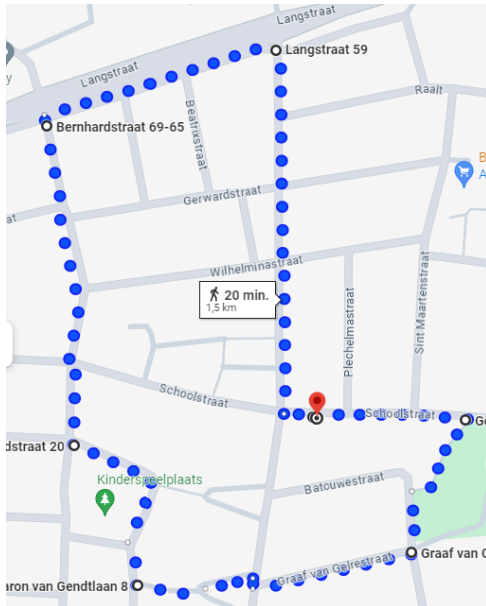

Routeboekje wandelvijfdaagse voor peuters

27 t/m 31 mei 2024

Integraal Kindcentrum
De Vonkenmorgen

Dag 1: 27 mei 2024

Start IKC de Vonkenmorgen, linksaf Hendrik Braamstraat in, rechtsaf Nijmeegsestraat in, linksaf zorgcentrum St. Jozef waar ook de pauze is, via het paadje naar de Pastor Pelgromlaan, linksaf Burgemeester v/d Meulenlaan in, rechtsaf Nijmeegsestraat in, linksaf Batouwestraat in, via het paadje van de vogelvolière naar de Schoolstraat en dan linksaf naar ons eindpunt, IKC de Vonkenmorgen.

Dag 2: 28 mei 2024

Start IKC de Vonkenmorgen, rechtsaf Hendrik Braamstraat in, linksaf Langstraat in, linksaf de Bernhardstraat in, linksaf Thorbeckeplein op, waar ook de pauze is, Thorbeckeplein rechtsaf naar de Baron van Gendtlaan, linksaf tussen de poortjes naar de Hendrik Braamstraat, rechtdoor naar de Graaf van Gelrestraat, linksaf naar de batouwestraat, via het paadje van de vogelvolière naar de Schoolstraat en dan linksaf naar ons eindpunt, IKC de Vonkenmorgen.

Dag 3: 29 mei 2024

Start IKC de Vonkenmorgen, rechtsaf Hendrik Braamstraat in, rechtsaf Wilhelminastraat in, linksaf Sint Maartenstraat in, rechtsaf de Raalt in, rechtsaf de Dorpsstraat in waar de pauze bij Proef is, rechtsaf Schoolstraat in naar ons eindpunt, IKC de Vonkenmorgen.

Dag 4: 30 mei 2024

Start IKC de Vonkenmorgen, rechtsaf Hendrik Braamstraat in, linksaf Langstraat in, linksaf de Bernhardstraat in, linksaf Thorbeckeplein op, waar ook de pauze is, Thorbeckeplein rechtsaf naar de Baron van Gendtlaan, linksaf tussen de poortjes naar de Hendrik Braamstraat, rechtdoor naar de Graaf van Gelrestraat, linksaf naar de Batouwestraat, via het paadje van de vogelvolière naar de Schoolstraat en dan linksaf naar ons eindpunt, IKC de Vonkenmorgen.