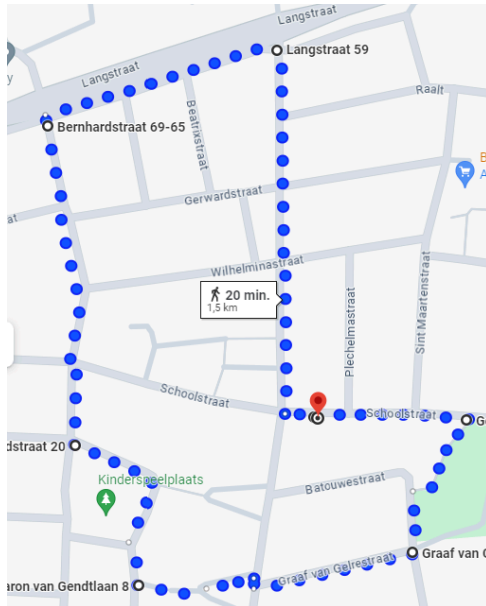

Routeboekje wandelvijfdaagse voor peuters

27 t/m 31 mei 2024

Integraal Kindcentrum
De Vonkenmorgen

Dag 1: 27 mei 2024

Start IKC de Vonkenmorgen, linksaf Hendrik Braamstraat in, rechtsaf Nijmeegsestraat in, linksaf zorgcentrum St. Jozef waar ook de pauze is, via het paadje naar de Pastor Pelgromlaan, linksaf Burgemeester v/d Meulenlaan in, rechtsaf Nijmeegsestraat in, linksaf Batouwestraat in, via het paadje van de vogelvolière naar de Schoolstraat en dan linksaf naar ons eindpunt, IKC de Vonkenmorgen.

Dag 2: 28 mei 2024

Start IKC de Vonkenmorgen, rechtsaf Hendrik Braamstraat in, linksaf Langstraat in, linksaf de Bernhardstraat in, linksaf Thorbeckeplein op, waar ook de pauze is, Thorbeckeplein rechtsaf naar de Baron van Gendtlaan, linksaf tussen de poortjes naar de Hendrik Braamstraat, rechtdoor naar de Graaf van Gelrestraat, linksaf naar de batouwestraat, via het paadje van de vogelvolière naar de Schoolstraat en dan linksaf naar ons eindpunt, IKC de Vonkenmorgen.

Dag 3: 29 mei 2024

Start IKC de Vonkenmorgen, rechtsaf Hendrik Braamstraat in, rechtsaf Wilhelminastraat in, linksaf Sint Maartenstraat in, rechtsaf de Raalt in, rechtsaf de Dorpsstraat in waar de pauze bij Proef is, rechtsaf Schoolstraat in naar ons eindpunt, IKC de Vonkenmorgen.

Dag 4: 30 mei 2024

Start IKC de Vonkenmorgen, rechtsaf Hendrik Braamstraat in, linksaf Langstraat in, linksaf de Bernhardstraat in, linksaf Thorbeckeplein op, waar ook de pauze is, Thorbeckeplein rechtsaf naar de Baron van Gendtlaan, linksaf tussen de poortjes naar de Hendrik Braamstraat, rechtdoor naar de Graaf van Gelrestraat, linksaf naar de Batouwestraat, via het paadje van de vogelvolière naar de Schoolstraat en dan linksaf naar ons eindpunt, IKC de Vonkenmorgen.