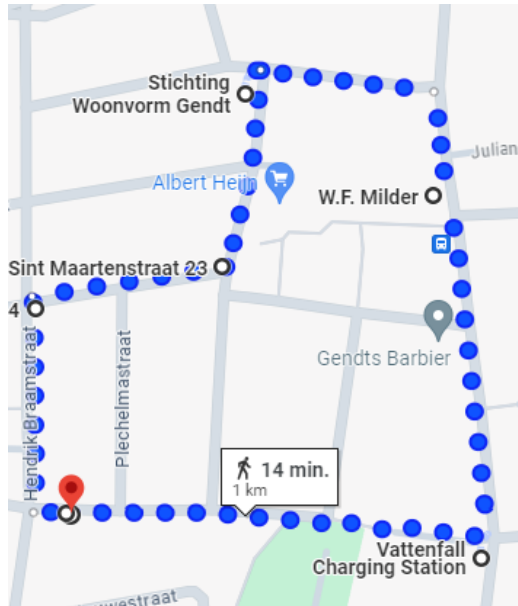

Routeboekje wandelvijfdaagse voor peuters

27 t/m 31 mei 2024

Integraal Kindcentrum
De Vonkenmorgen

Dag 1: 27 mei 2024

Start IKC de Vonkenmorgen, linksaf Hendrik Braamstraat in, rechtsaf Nijmeegsestraat in, linksaf zorgcentrum St. Jozef waar ook de pauze is, via het paadje naar de Pastor Pelgromlaan, linksaf Burgemeester v/d Meulenlaan in, rechtsaf Nijmeegsestraat in, linksaf Batouwestraat in, via het paadje van de vogelvolière naar de Schoolstraat en dan linksaf naar ons eindpunt, IKC de Vonkenmorgen.

Dag 2: 28 mei 2024

Start IKC de Vonkenmorgen, rechtsaf Hendrik Braamstraat in, linksaf Langstraat in, linksaf de Bernhardstraat in, linksaf Thorbeckeplein op, waar ook de pauze is, Thorbeckeplein rechtsaf naar de Baron van Gendtlaan, linksaf tussen de poortjes naar de Hendrik Braamstraat, rechtdoor naar de Graaf van Gelrestraat, linksaf naar de batouwestraat, via het paadje van de vogelvolière naar de Schoolstraat en dan linksaf naar ons eindpunt, IKC de Vonkenmorgen.

Dag 3: 29 mei 2024

Start IKC de Vonkenmorgen, rechtsaf Hendrik Braamstraat in, rechtsaf Wilhelminastraat in, linksaf Sint Maartenstraat in, rechtsaf de Raalt in, rechtsaf de Dorpsstraat in waar de pauze bij Proef is, rechtsaf Schoolstraat in naar ons eindpunt, IKC de Vonkenmorgen.

Dag 4: 30 mei 2024

Start IKC de Vonkenmorgen, rechtsaf Hendrik Braamstraat in, linksaf Langstraat in, linksaf de Bernhardstraat in, linksaf Thorbeckeplein op, waar ook de pauze is, Thorbeckeplein rechtsaf naar de Baron van Gendtlaan, linksaf tussen de poortjes naar de Hendrik Braamstraat, rechtdoor naar de Graaf van Gelrestraat, linksaf naar de Batouwestraat, via het paadje van de vogelvolière naar de Schoolstraat en dan linksaf naar ons eindpunt, IKC de Vonkenmorgen.