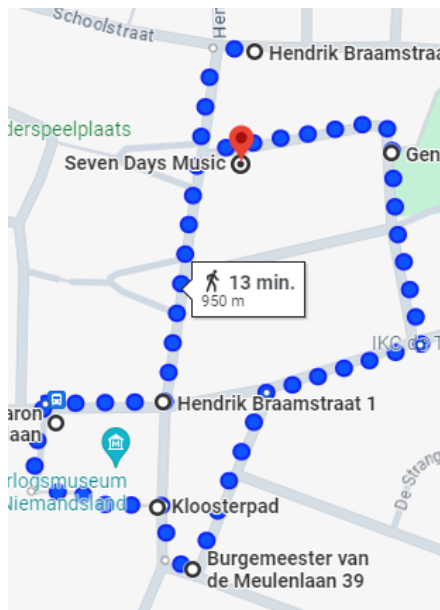

Routeboekje wandelvijfdaagse voor peuters

27 t/m 31 mei 2024

Integraal Kindcentrum
De Vonkenmorgen

Dag 1: 27 mei 2024

Start IKC de Vonkenmorgen, linksaf Hendrik Braamstraat in, rechtsaf Nijmeegsestraat in, linksaf zorgcentrum St. Jozef waar ook de pauze is, via het paadje naar de Pastor Pelgromlaan, linksaf Burgemeester v/d Meulenlaan in, rechtsaf Nijmeegsestraat in, linksaf Batouwestraat in, via het paadje van de vogelvolière naar de Schoolstraat en dan linksaf naar ons eindpunt, IKC de Vonkenmorgen.

Dag 2: 28 mei 2024

Start IKC de Vonkenmorgen, rechtsaf Hendrik Braamstraat in, linksaf Langstraat in, linksaf de Bernhardstraat in, linksaf Thorbeckeplein op, waar ook de pauze is, Thorbeckeplein rechtsaf naar de Baron van Gendtlaan, linksaf tussen de poortjes naar de Hendrik Braamstraat, rechtdoor naar de Graaf van Gelrestraat, linksaf naar de batouwestraat, via het paadje van de vogelvolière naar de Schoolstraat en dan linksaf naar ons eindpunt, IKC de Vonkenmorgen.

Dag 3: 29 mei 2024

Start IKC de Vonkenmorgen, rechtsaf Hendrik Braamstraat in, rechtsaf Wilhelminastraat in, linksaf Sint Maartenstraat in, rechtsaf de Raalt in, rechtsaf de Dorpsstraat in waar de pauze bij Proef is, rechtsaf Schoolstraat in naar ons eindpunt, IKC de Vonkenmorgen.

Dag 4: 30 mei 2024

Start IKC de Vonkenmorgen, rechtsaf Hendrik Braamstraat in, linksaf Langstraat in, linksaf de Bernhardstraat in, linksaf Thorbeckeplein op, waar ook de pauze is, Thorbeckeplein rechtsaf naar de Baron van Gendtlaan, linksaf tussen de poortjes naar de Hendrik Braamstraat, rechtdoor naar de Graaf van Gelrestraat, linksaf naar de Batouwestraat, via het paadje van de vogelvolière naar de Schoolstraat en dan linksaf naar ons eindpunt, IKC de Vonkenmorgen.