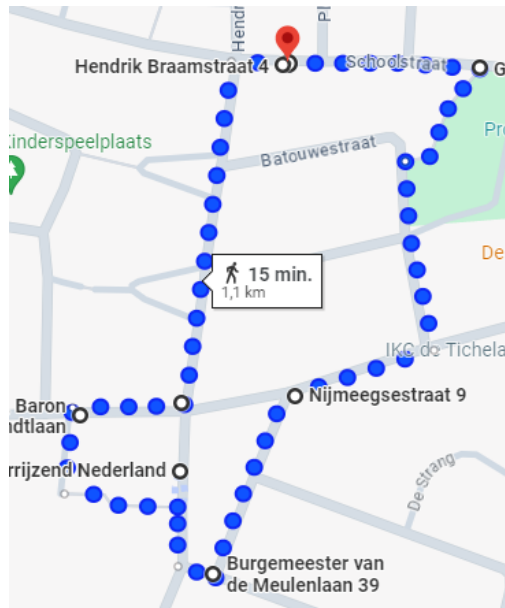

Routeboekje wandelvijfdaagse voor peuters

27 t/m 31 mei 2024

Integraal Kindcentrum
De Vonkenmorgen

Dag 1: 27 mei 2024

Start IKC de Vonkenmorgen, linksaf Hendrik Braamstraat in, rechtsaf Nijmeegsestraat in, linksaf zorgcentrum St. Jozef waar ook de pauze is, via het paadje naar de Pastor Pelgromlaan, linksaf Burgemeester v/d Meulenlaan in, rechtsaf Nijmeegsestraat in, linksaf Batouwestraat in, via het paadje van de vogelvolière naar de Schoolstraat en dan linksaf naar ons eindpunt, IKC de Vonkenmorgen.

Dag 2: 28 mei 2024

Start IKC de Vonkenmorgen, rechtsaf Hendrik Braamstraat in, linksaf Langstraat in, linksaf de Bernhardstraat in, linksaf Thorbeckeplein op, waar ook de pauze is, Thorbeckeplein rechtsaf naar de Baron van Gendtlaan, linksaf tussen de poortjes naar de Hendrik Braamstraat, rechtdoor naar de Graaf van Gelrestraat, linksaf naar de batouwestraat, via het paadje van de vogelvolière naar de Schoolstraat en dan linksaf naar ons eindpunt, IKC de Vonkenmorgen.

Dag 3: 29 mei 2024

Start IKC de Vonkenmorgen, rechtsaf Hendrik Braamstraat in, rechtsaf Wilhelminastraat in, linksaf Sint Maartenstraat in, rechtsaf de Raalt in, rechtsaf de Dorpsstraat in waar de pauze bij Proef is, rechtsaf Schoolstraat in naar ons eindpunt, IKC de Vonkenmorgen.

Dag 4: 30 mei 2024

Start IKC de Vonkenmorgen, rechtsaf Hendrik Braamstraat in, linksaf Langstraat in, linksaf de Bernhardstraat in, linksaf Thorbeckeplein op, waar ook de pauze is, Thorbeckeplein rechtsaf naar de Baron van Gendtlaan, linksaf tussen de poortjes naar de Hendrik Braamstraat, rechtdoor naar de Graaf van Gelrestraat, linksaf naar de Batouwestraat, via het paadje van de vogelvolière naar de Schoolstraat en dan linksaf naar ons eindpunt, IKC de Vonkenmorgen.